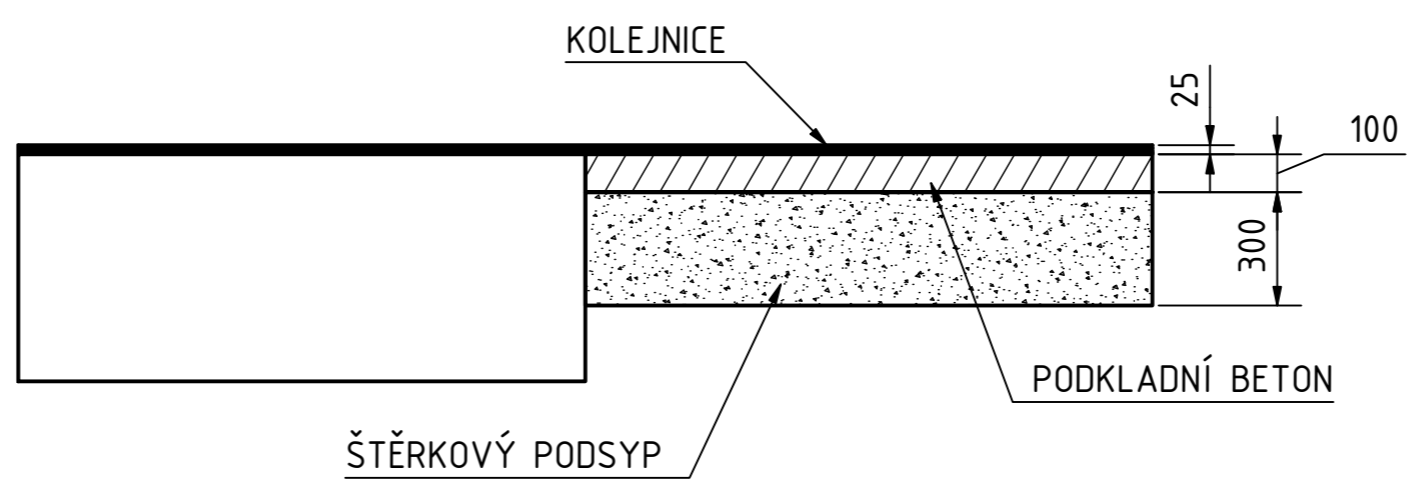

- LEGENDA**
- A - šířka bazénu
 - B - délka bazénu
 - C - délka dráhy po pásech/pilonech
 - D - délka lemu kolem bazénu
 - E - rozteč kolejníc
 - F - šířka rámu
 - G - délka rámu
 - H - vnitřní rozměr mezi kolejnícemi

**DETAIL KOLEJNICE
M1:5**

**ROVNÉ ZASTŘEŠENÍ
JEDNO KŘÍDLO**