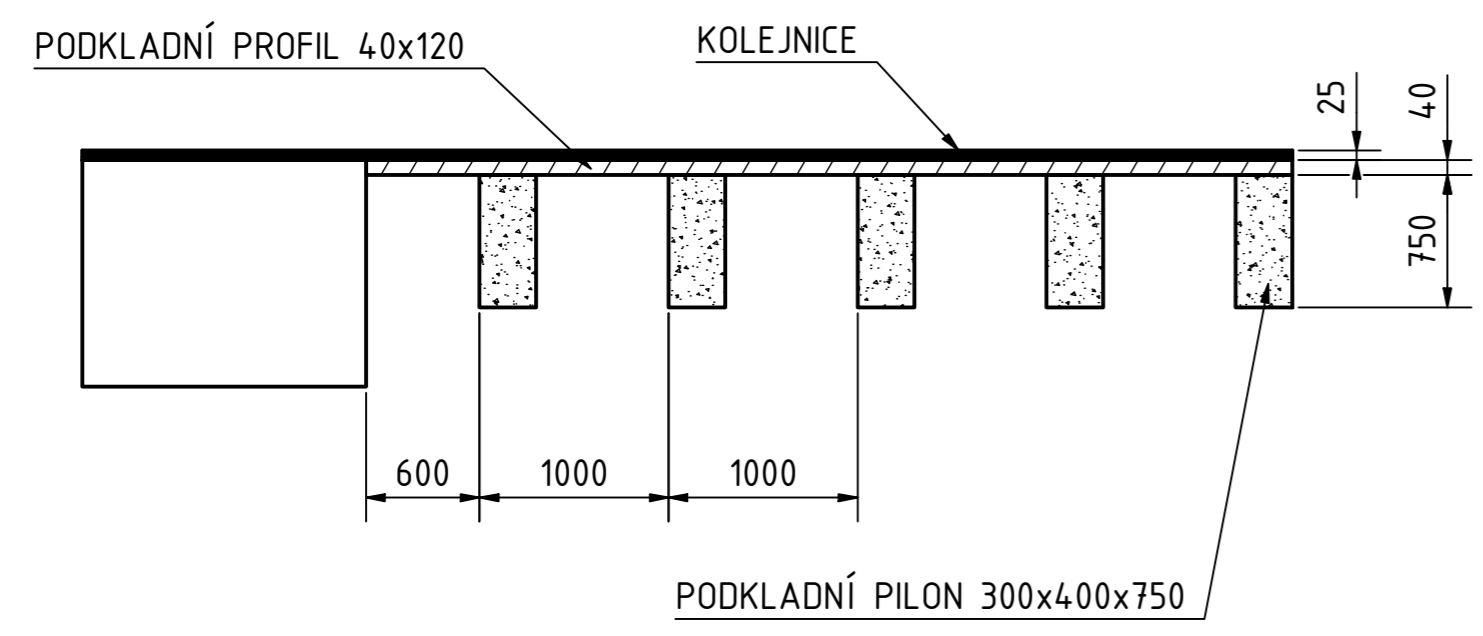

- LEGENDA**
- A - šířka bazénu
 - B - délka bazénu
 - C - délka dráhy po pásech/pilonech
 - D - délka lemu kolem bazénu
 - E - rozteč kolejníc
 - F - šířka rámu
 - G - délka rámu
 - H - vnitřní rozměr mezi kolejnícemi

**DETAIL KOLEJNICE
M1:5**

**ROVNÉ ZASTŘEŠENÍ
JEDNO KŘÍDLO**