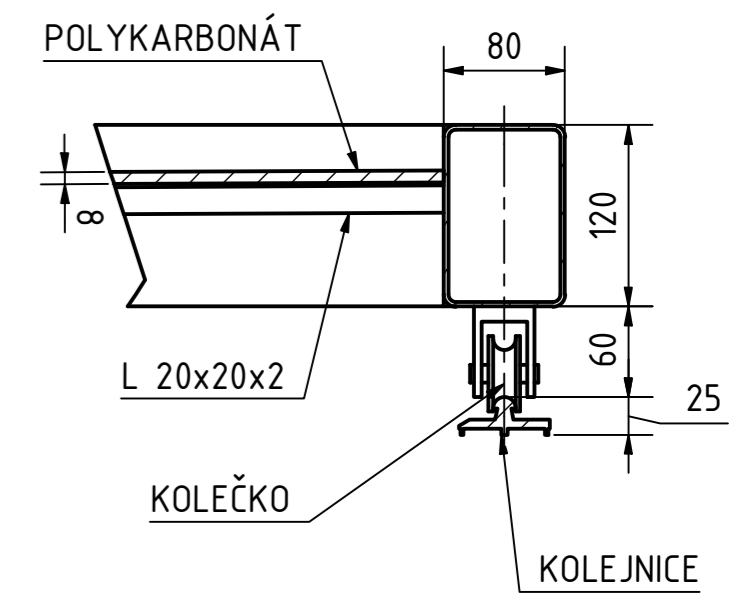

- LEGENDA**
- A - šířka bazénu
 - B - délka bazénu
 - C - délka dráhy po pásech/pilonech
 - D - délka lemu kolem bazénu
 - E - rozteč kolejníc
 - F - šířka rámu
 - G - délka rámu
 - H - vnitřní rozměr mezi kolejnícemi

**DETAIL KOLEJNICE
M1:5**

**ROVNÉ ZASTŘEŠENÍ
JEDNO KŘÍDLO**