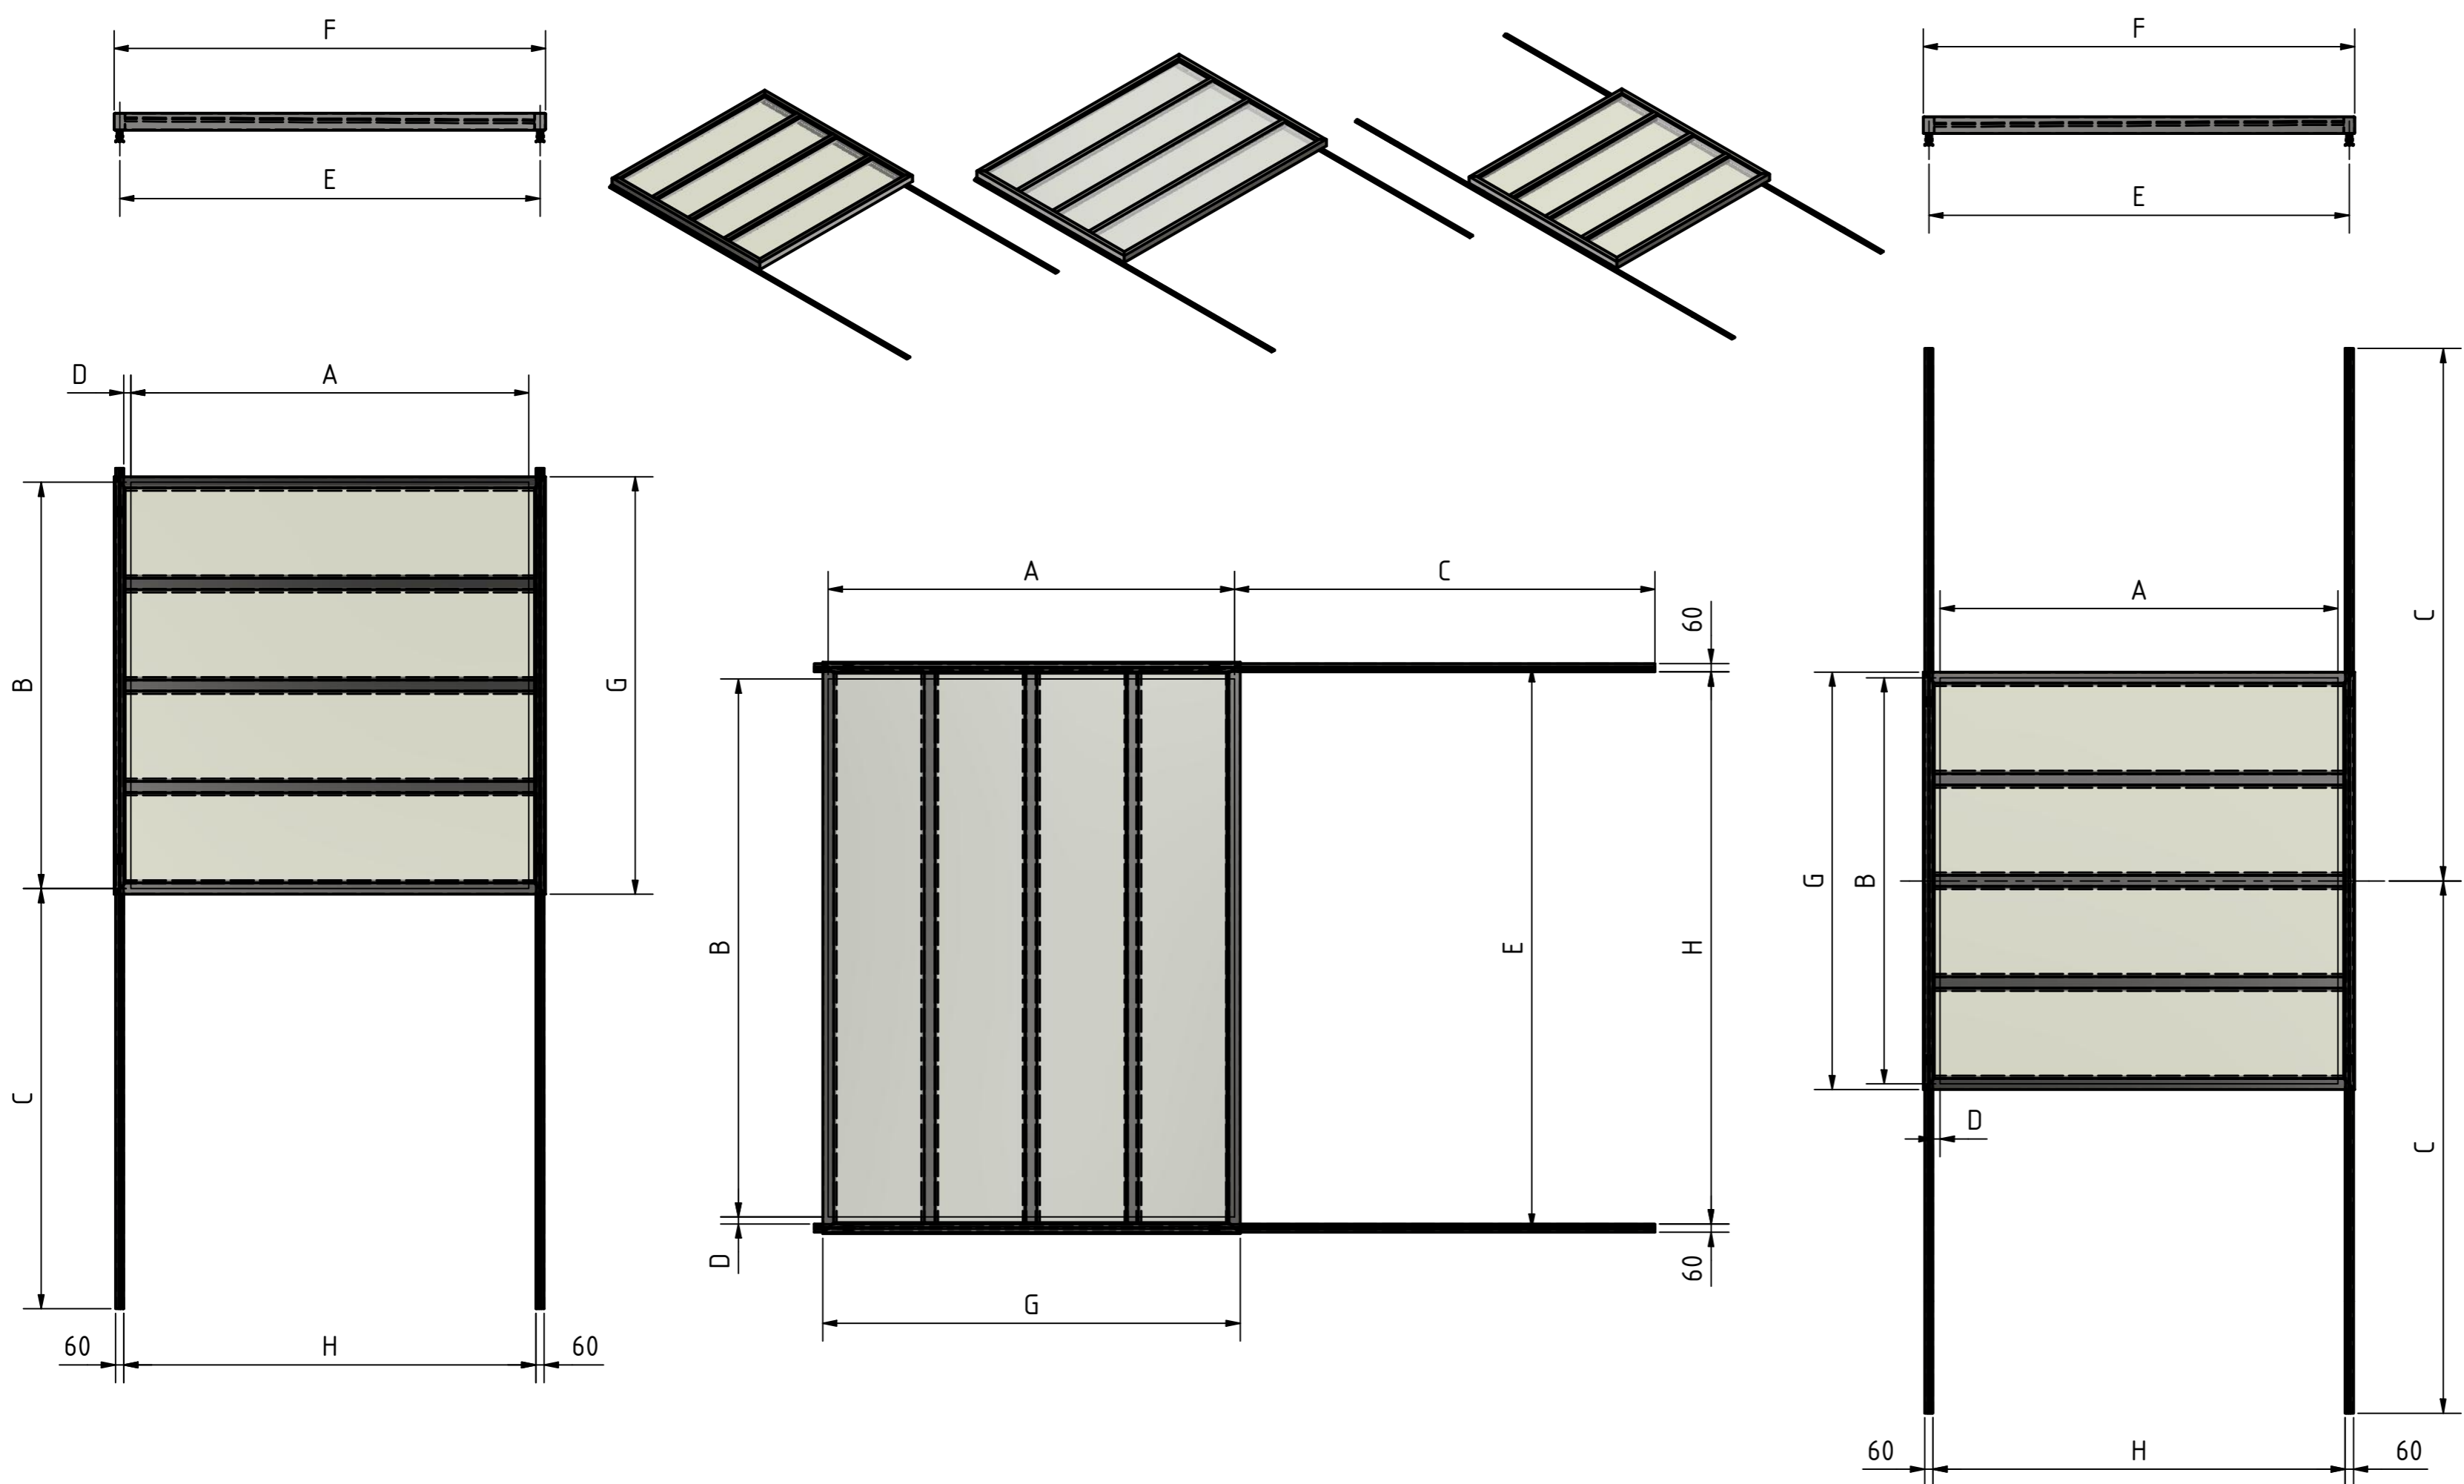

- LEGENDA**
- A - šířka bazénu
 - B - délka bazénu
 - C - délka dráhy po pásech/pilonech
 - D - délka lemu kolem bazénu
 - E - rozteč kolejníc
 - F - šířka rámu
 - G - délka rámu
 - H - vnitřní rozměr mezi kolejnícemi

**DETAIL KOLEJNICE
M1:5**

**ROVNÉ ZASTŘEŠENÍ
JEDNO KŘÍDLO**